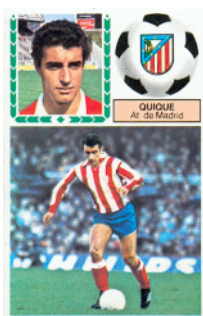

AT. MADRID 83/84

MEJIAS

PEREIRA

MARCELINO

CLEMENTE

RUIZ

BALBINO

ARTECHE

VOTAVA

MANOLO

QUIQUE

LANDABURU

MARINA

JULIO PRIETO

MARIAN

CABRERA